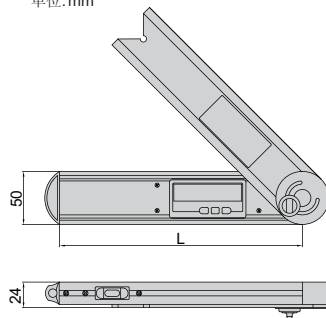

数显角度尺

2171-250

- 按键: 开/关, 数据保持, 置零, 相对/绝对测量转换
- 把锁紧螺钉固定在4个不同孔位, 可测量不同的范围: $0^{\circ}\sim 225^{\circ}$, $-225^{\circ}\sim 0^{\circ}$, $-45^{\circ}\sim 180^{\circ}$, $-180^{\circ}\sim 45^{\circ}$
- 取下锁紧螺钉可测量 360°
- 带水平水泡
- CR2032电池
- 自动关机

单位: mm

型号	尺寸(L)	测量范围	分辨率	精度
2171-250	250mm	$0\sim 360^{\circ}$	0.05°	$\pm 0.15^{\circ}$