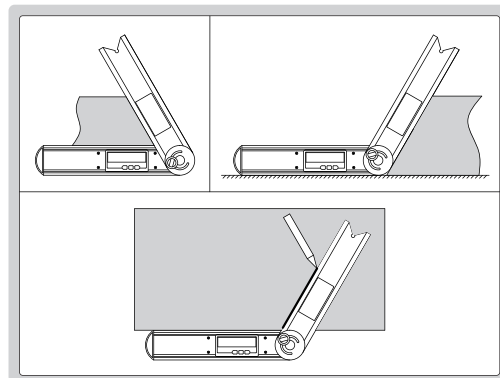

数显角度尺

2171-250

- 按键: 开/关, 数据保持, 置零, 相对/绝对测量转换
- 把锁紧螺钉固定在4个不同孔位, 可测量不同的范围: $0^{\circ}\sim 225^{\circ}$, $-225^{\circ}\sim 0^{\circ}$, $-45^{\circ}\sim 180^{\circ}$, $-180^{\circ}\sim 45^{\circ}$
- 取下锁紧螺钉可测量 360°
- 带水平水泡
- CR2032电池
- 自动关机

单位: mm

型号	尺寸(L)	测量范围	分辨率	精度
2171-250	250mm	$0\sim 360^{\circ}$	0.05°	$\pm 0.15^{\circ}$