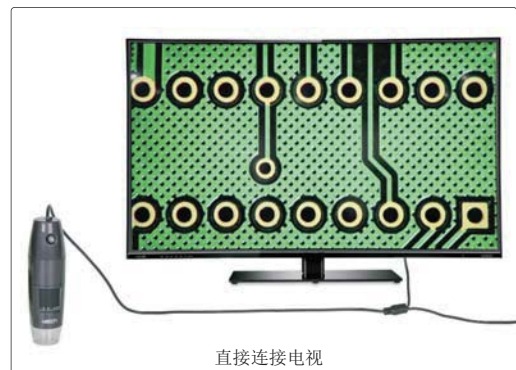

电视数码显微镜

ISM-TV200-Y* (有线)

ISM-TV200W-Y* (无线)

可选支架(型号: ISM-WSTD)

- 直接连接电视
- 仅用于观察,不可拍照和录像

技术参数

型号	ISM-TV200-Y*	ISM-TV200W-Y*
类型	有线	无线(最大传输距离5m)
放大倍率	10X~200X(在17"电视上)	
像素	0.35M	
对焦辅助	配快速调焦罩,也可选购支架(ISM-WSTD)	
照明	LED,亮度可调	
电源	电源适配器供电	内置可充电电池

放大倍率、焦距、视场

ISM-TV200-Y*			ISM-TV200W-Y*		
放大倍率	焦距	视场	放大倍率	焦距	视场
50X	21mm	8.1x6.4mm	60X	19mm	6.9x5.2mm
100X	13mm	3.9x3.1mm	80X	16mm	5.0x3.8mm
150X	16mm	2.6x2.1mm	150X	16mm	2.6x2.1mm
200X	19mm	1.8x1.5mm	200X	19mm	1.8x1.5mm

* 适合中国大陆电压和电源插座