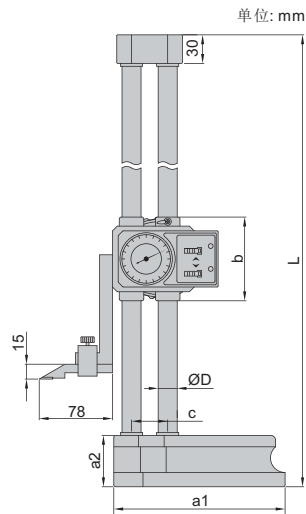

带表高度尺

1351-300

- 指示表分度值:0.01mm
- 硬质合金划线头
- 不锈钢尺身(底座除外)
- 带手轮
- 可选附件: 杠杆表支架(型号6293-6)

型号	测量范围	精度	L	a1	a2	b	c	ØD
1351-300	0-300mm	±0.04mm	475	135	43	84	33	15
1351-450	0-450mm	±0.05mm	660	180	54	88	38	20
1351-600	0-600mm	±0.05mm	810	180	54	88	38	20

杠杆表支架(可选)

6293-6

单位: mm