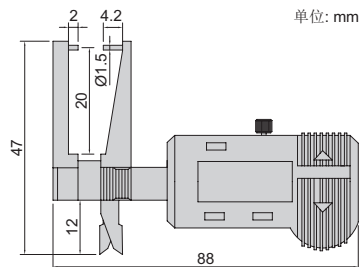

三用数显卡规

2164-25

- 按键: 开/关, 置零, 公/英制转换
- SR44或LR44电池

型号	测量范围	分辨率	精度
2164-25	0-25mm/0-1"	0.01mm/0.0005"	±0.03mm