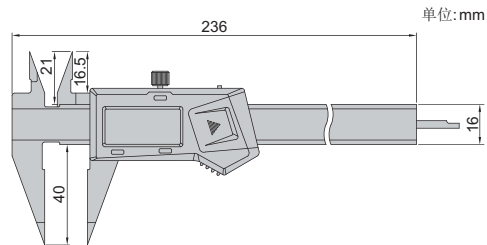

数显尖量爪卡尺

1183-150A

- 尖爪可以伸入狭小凹槽
- 分辨率:0.01mm/0.0005"
- 按键:开/关,置零,公/英制转换
- 自动关机,拉动尺身开机
- CR2032电池
- 数据接口
- 不锈钢尺身
- 可选附件:数据传输线(型号7306-20,7302-SPC1A,7305-SPC2)

型号	测量范围	精度
1183-150A	0-150mm/0-6"	±0.03mm