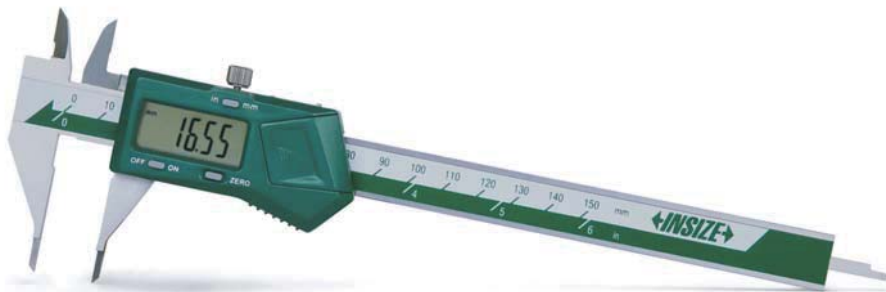

数显小尖量爪卡尺

1169-150

- 小尖爪可以伸入狭小凹槽
- 分辨率: 0.01mm/0.0005"
- 按键: 开/关, 置零, 公/英制转换
- 自动关机, 拉动尺身开机
- CR2032 电池
- 数据接口
- 不锈钢尺身
- 可选附件: 数据传输线(型号 7306-20, 7302-SPC1A, 7305-SPC2)

型号	测量范围	精度
1169-150	0-150mm/0-6"	±0.03mm