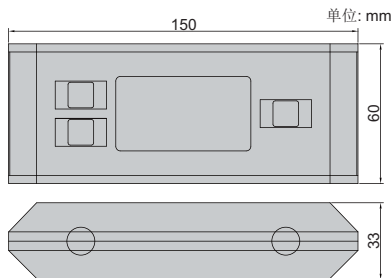

## 数显水平倾角仪

2179-360

- 防尘/防水等级: IP54
- 可用作水平仪和倾角仪
- 铝合金外框
- 底面带磁性, 并有V形槽, 可吸附于平面和圆柱上
- 水平面永久保存在芯片中, 更换电池后不需重新置零
- 按键: 开/关, 相对/绝对测量, 数据保持, 蜂鸣, 单位 (mm/m, %, in/ft) 转换, 背光
- 两节7号电池
- 自动关机

型号	测量范围	分辨率	精度
2179-360	0-360°(90°x4)	0.05°(=0.873mm/m)	0°和90°时±0.1°;其它角度±0.2°