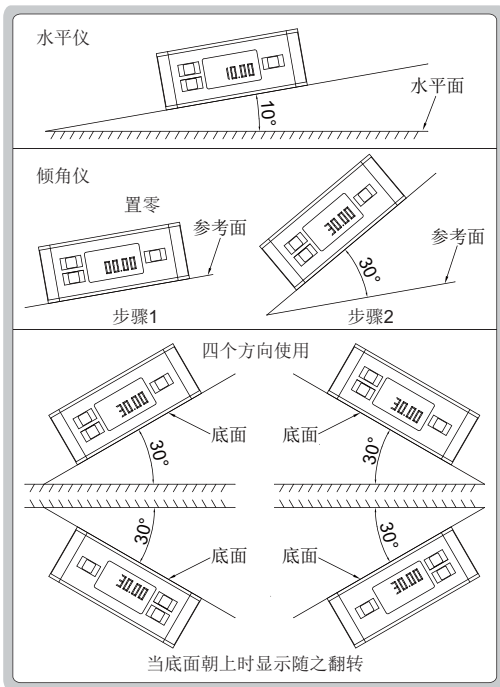

IP54  
防尘防水

绝对水平面

背光

0°和90°时蜂鸣器报警

## 数显水平倾角仪

2179-360

- 防尘/防水等级: IP54
- 可用作水平仪和倾角仪
- 铝合金外框
- 底面带磁性, 并有V形槽, 可吸附于平面和圆柱上
- 水平面永久保存在芯片中, 更换电池后不需重新置零
- 按键: 开/关, 相对/绝对测量, 数据保持, 蜂鸣, 单位 (mm/m, %, in/ft) 转换, 背光
- 两节7号电池
- 自动关机

型号	测量范围	分辨率	精度
2179-360	0-360°(90°x4)	0.05°(=0.873mm/m)	0°和90°时±0.1°;其它角度±0.2°