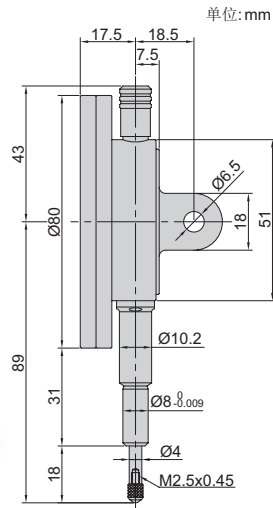

大表盘百分表

2888-10

- 大表盘, 易于读数
- 带公差指示器
- 可选附件: 后盖(页码139), 测头(页码135~138)

型号	测量范围	分度值	全程精度	回程精度	一圈行程	表盘读数	备注
2888-10*	10mm	0.01mm	17 μ m	5 μ m	1mm	0-100	平后盖, 配备用带耳后盖

*带生产厂检定证书