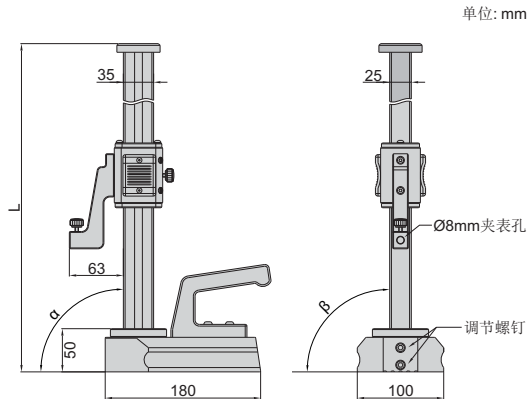

# 垂直度仪

相关产品:  
测高仪也可测量垂直度  
(型号ISH-MD600, ISH-M600)

4770-300

型号	测量范围(H)	垂直度( $\alpha$ )	侧向垂直度( $\beta$ )	L
4770-300	0-300mm	3 $\mu$ m	10 $\mu$ m	460mm
4770-600	0-600mm	5 $\mu$ m	20 $\mu$ m	760mm

- 可选附件:  
杠杆千分表,  
圆柱角尺(型号4710,用于校准垂直度仪),  
花岗岩直角尺(型号4141,用于校准垂直度仪)