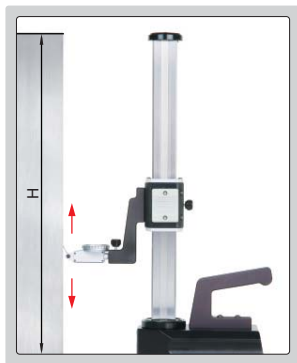

# 垂直度仪

相关产品:  
测高仪也可测量垂直度  
(型号ISH-MD600, ISH-M600)

4770-300

型号	测量范围(H)	垂直度( $\alpha$ )	侧向垂直度( $\beta$ )	L
4770-300	0-300mm	3 $\mu$ m	10 $\mu$ m	460mm
4770-600	0-600mm	5 $\mu$ m	20 $\mu$ m	760mm

- 可选附件:  
杠杆千分表,  
圆柱角尺(型号4710,用于校准垂直度仪),  
花岗岩直角尺(型号4141,用于校准垂直度仪)