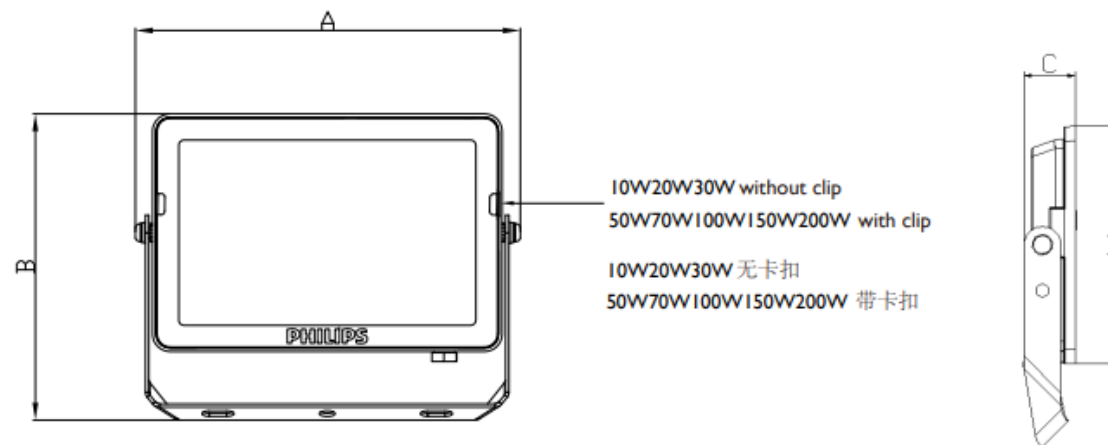

BVP150 G3

- 光效 100lm/w
- 寿命: 2万小时(L70@25°C)
- IK06
- 大瓦数带鲨鱼鳍散热筋
- 正面视觉—横版

产品尺寸及安装空位

明欣LED投光灯 BVP150 G3

Type	10W	20W	30W	50W	70W	100W	150W	200W
a (mm)	45	75	100	125	125	160	200	210
b (mm)	5	5	6	8.5	8.5	8.5	8.5	10.5
c (mm)	5.5	5.5	6.5	9	9	9	9	11