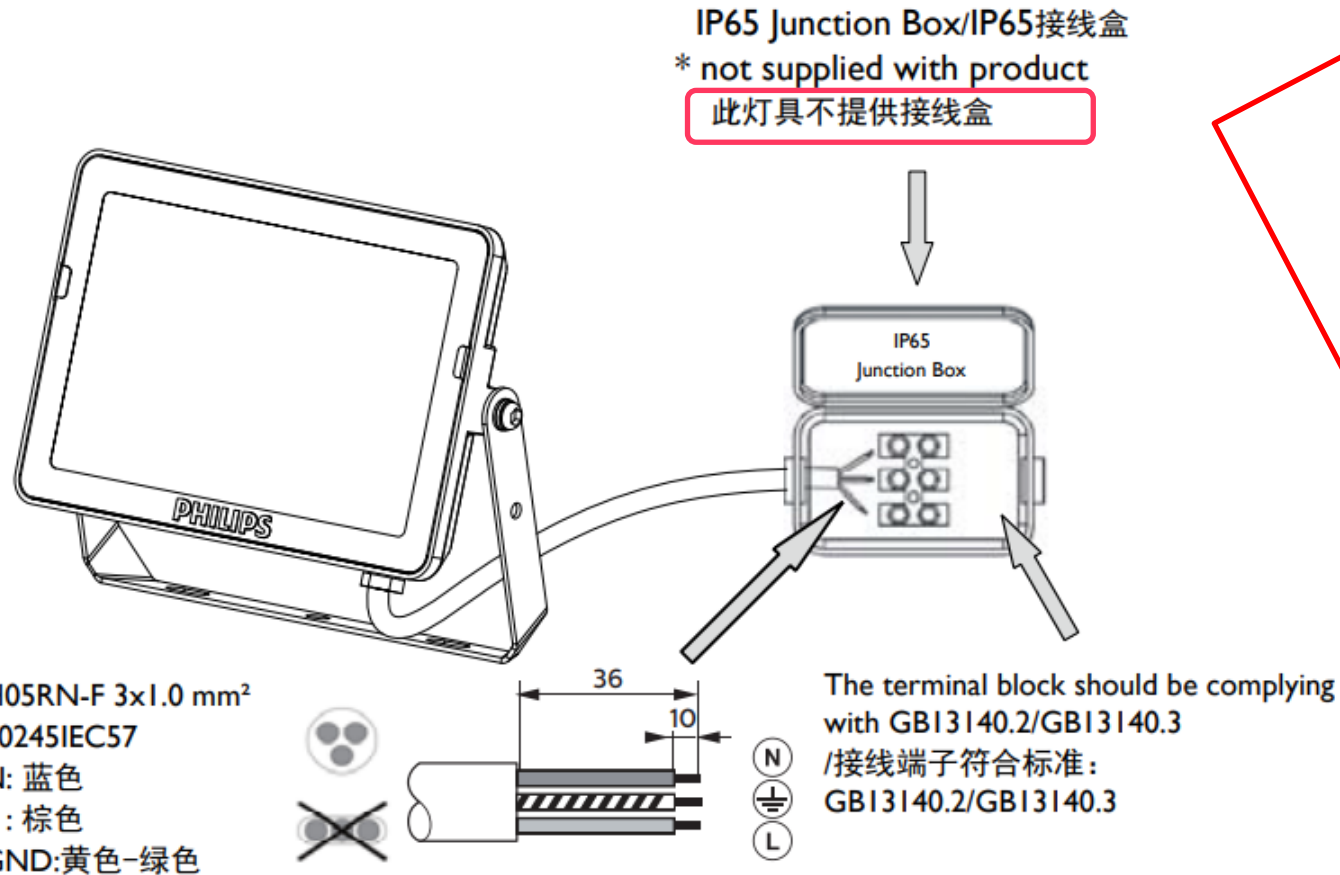

BVP150 G3

- 光效 100lm/w
- 寿命: 2万小时(L70@25°C)
- IK06
- 大瓦数带鲨鱼鳍散热筋
- 正面视觉—横版

产品尺寸及安装空位

明欣LED投光灯 BVP150 G3

Type	10W	20W	30W	50W	70W	100W	150W	200W
a (mm)	45	75	100	125	125	160	200	210
b (mm)	5	5	6	8.5	8.5	8.5	8.5	10.5
c (mm)	5.5	5.5	6.5	9	9	9	9	11