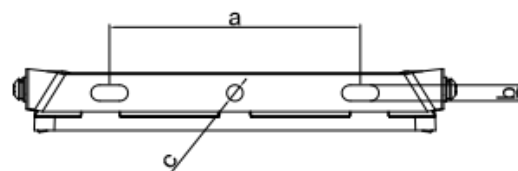

BVP150 G3

- 光效 100lm/w
- 寿命: 2万小时(L70@25°C)
- IK06
- 大瓦数带鲨鱼鳍散热筋
- 正面视觉—横版

产品尺寸及安装空位

明欣LED投光灯 BVP150 G3

Type	10W	20W	30W	50W	70W	100W	150W	200W
a (mm)	45	75	100	125	125	160	200	210
b (mm)	5	5	6	8.5	8.5	8.5	8.5	10.5
c (mm)	5.5	5.5	6.5	9	9	9	9	11