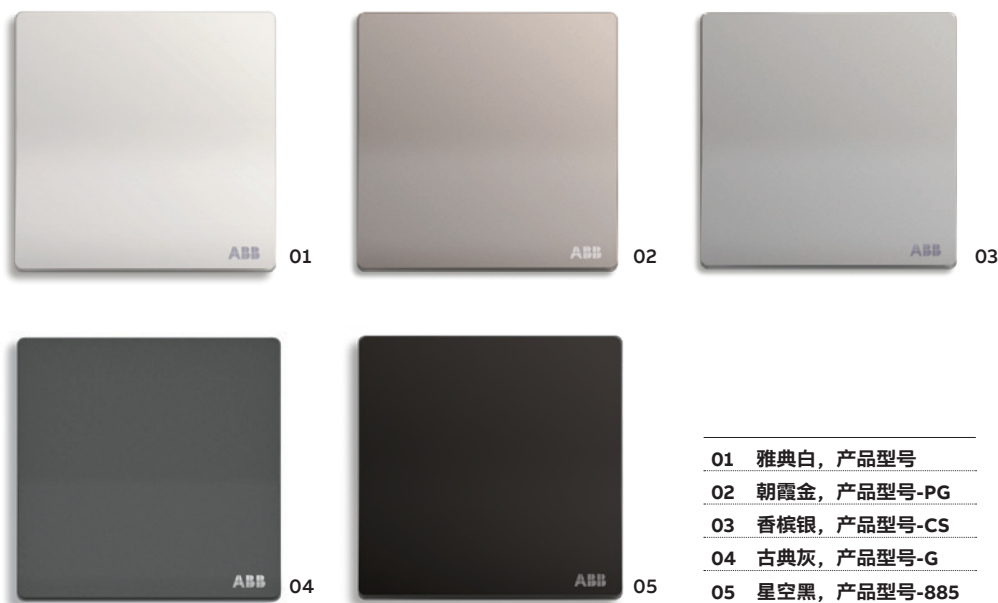

型号及技术参数

轩致系列曲面开关

- 01 雅典白, 产品型号
- 02 朝霞金, 产品型号-PG
- 03 香槟银, 产品型号-CS
- 04 古典灰, 产品型号-G
- 05 星空黑, 产品型号-885

电源开关

	型号 AF119	型号描述 一位中间开关10AX
	型号 AF121	型号描述 三位双控开关16AX
	型号 AF122	型号描述 二位单控开关16AX

	型号 AF123	型号描述 三位单控开关16AX
	型号 AF125	型号描述 一位双控开关16AX
	型号 AF126	型号描述 二位双控开关16AX